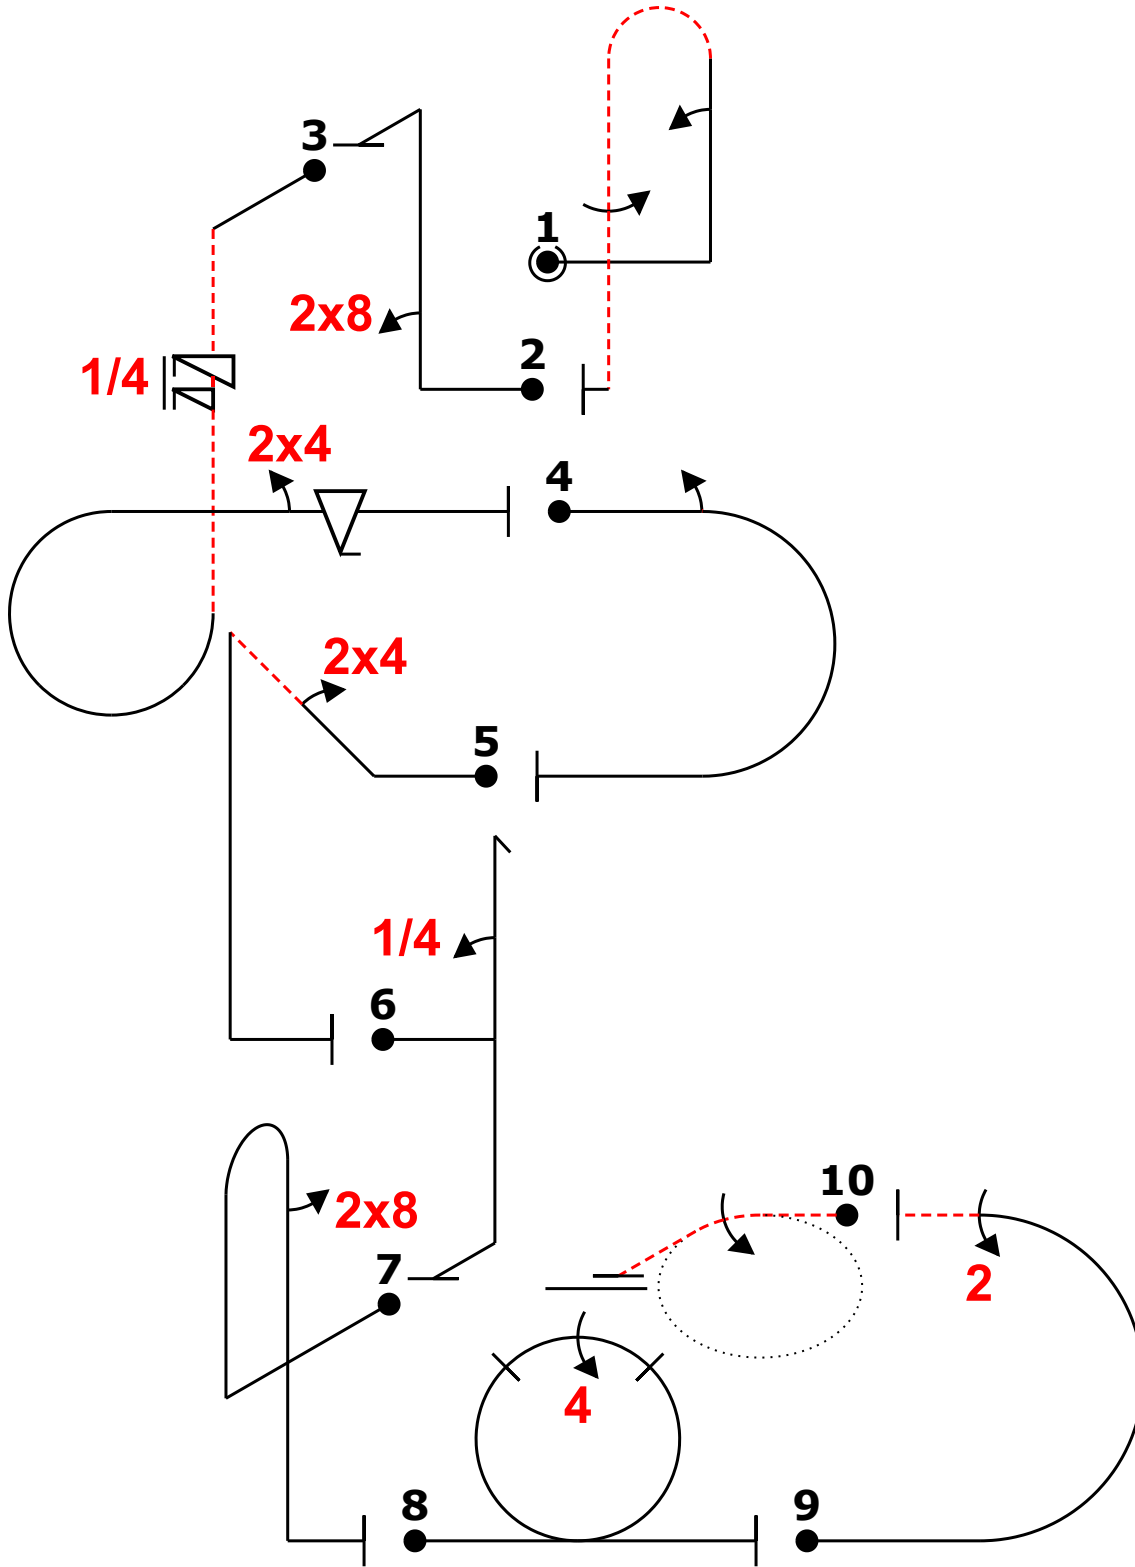

2pb1.+~~~~ v`8.' --',5sirp..'24,f 3% 2a- ,24t...' 4h'' -+b~~~~8...+~~~~> o44- 6% m22-~~~~-1j1-

Clamer Meltzer Pilot
Pitts D-ELYN A/C